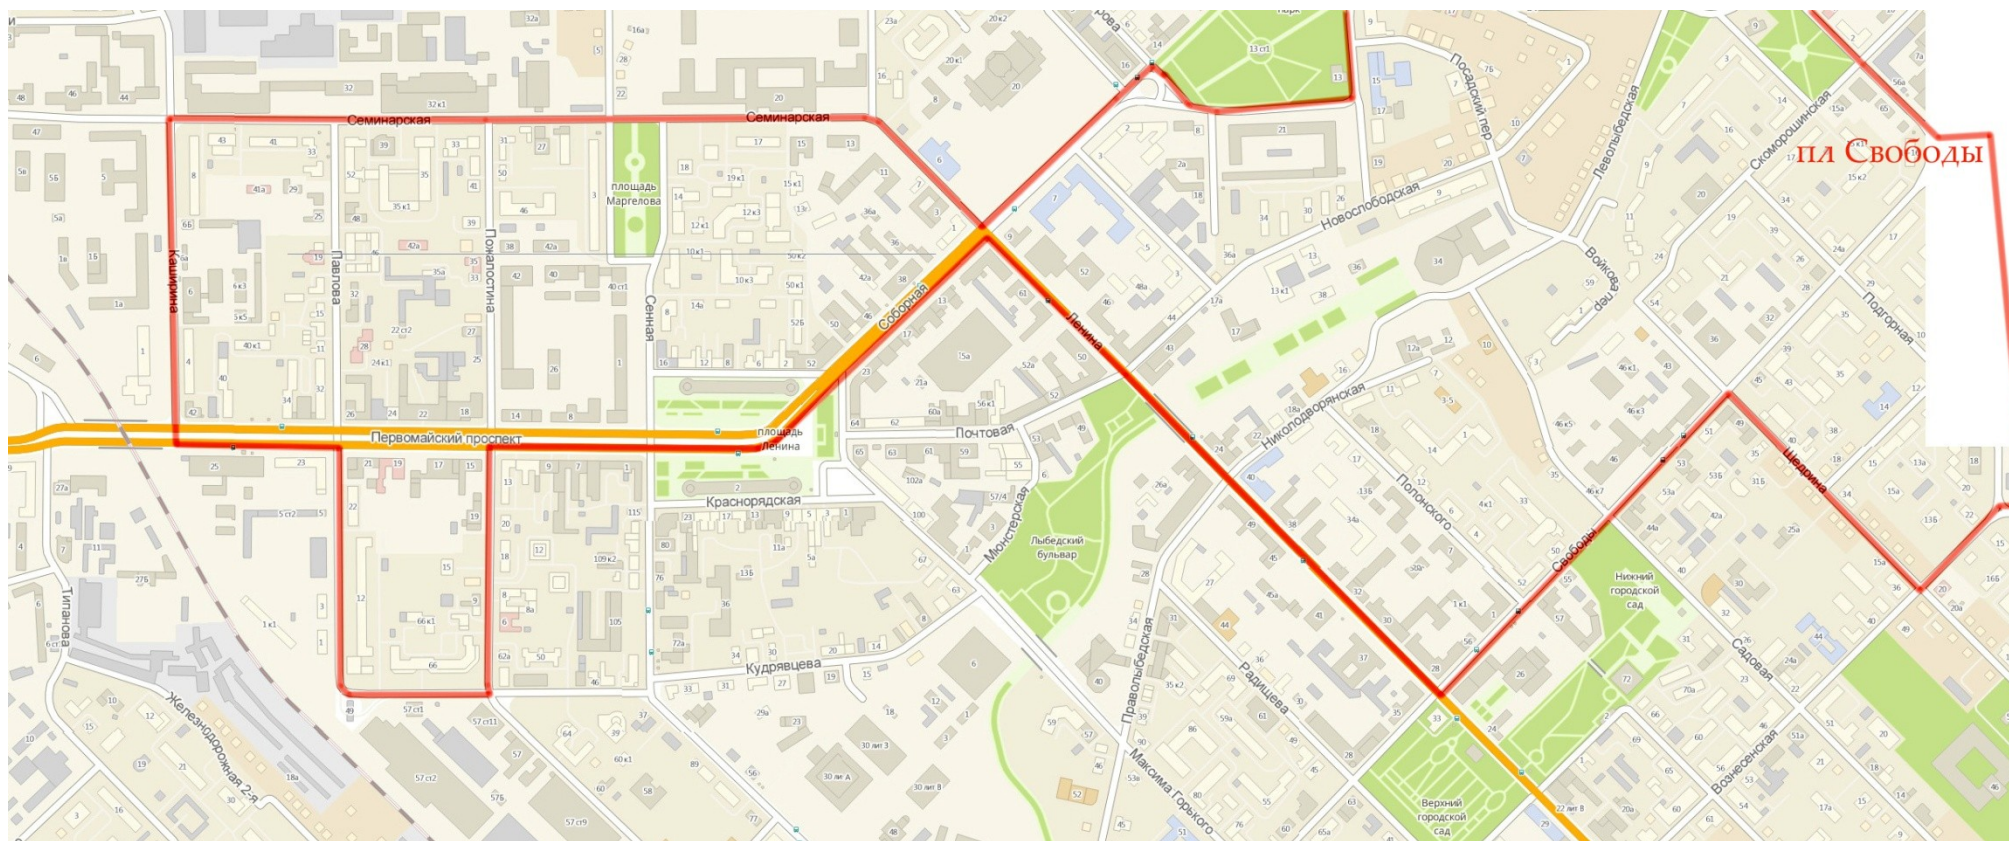

Маршрут экскурсионного автобуса – 04.01.18г. в 15:00 16:00, 17:00, 18:00 и 05.01.18г. в 15:00 16:00, 17:00, 18:00

(проводит Рязанский музей путешественников)

Пл. Соборная – ул. Соборная – ул. Семинарская – ул. Каширина – Первомайское шоссе – ул. Павлова – ул. Кудрявцева – ул. Пожалостина - Первомайское шоссе – пл. Ленина – ул. Соборная – ул. Ленина – ул. Свободы – ул. Щедрина – ул. Либкнехта – ул. Затинная – пл. Свободы – ул. Кремлевский вал – пл. Соборная